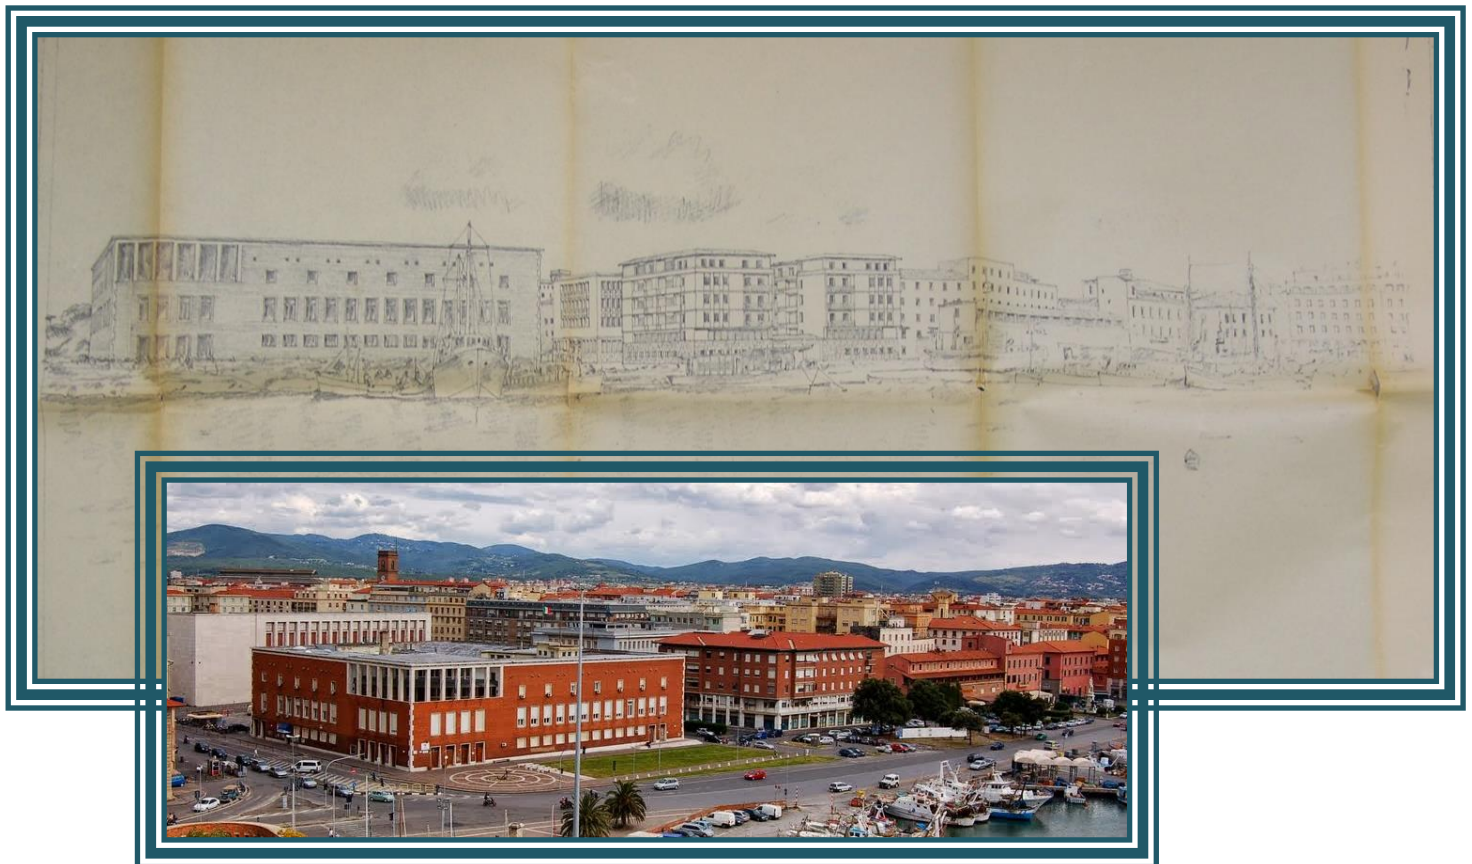

Il “fronte del porto” L'architettura razionalista in Darsena

Mostra documentaria

5 ottobre 2014

9,00/13,00 - 14,30/18,30

Archivio di Stato

Via Fiume 40

La mostra resterà aperta fino al **31 ottobre** nell'orario d'ufficio